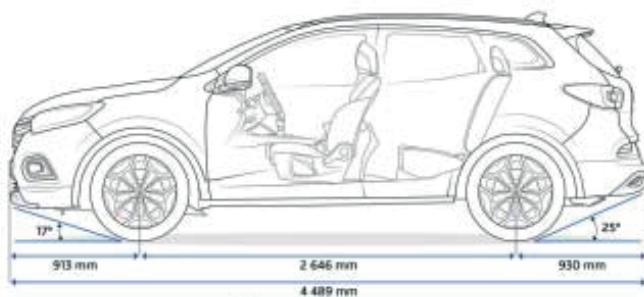

Dimensions

Volume de coffre

Avec kit de gonflage (volume VDA, en dm³)	472
Avec kit de gonflage (volume en l)	527
Volume de chargement maximal, banquette rabattue (dm³)	1478

PLAN COTÉ (mm)

Hauteur avec hayon ouvert à vide	2069
Hauteur seuil de coffre à vide	767
Longueur de chargement maxxi banquette relevée/rabattue	864/1726
Longueur de chargement côté passager rabattu	2563
Hauteur entrée de coffre	709