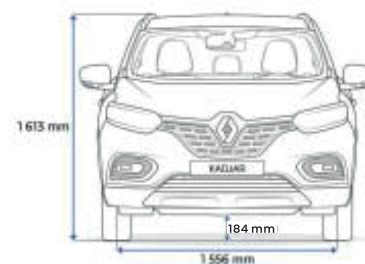

Dimensions

Volume de coffre

Avec kit de gonflage (volume VDA, en dm³)	472
Avec kit de gonflage (volume en l)	527
Volume de chargement maximal, banquette rabattue (dm³)	1478

PLAN COTÉ (mm)

Hauteur avec hayon ouvert à vide	2069
Hauteur seuil de coffre à vide	767
Longueur de chargement maxxi banquette relevée/rabattue	864/1726
Longueur de chargement côté passager rabattu	2563
Hauteur entrée de coffre	709