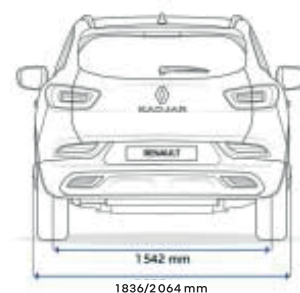

Dimensions

Volume de coffre

Avec kit de gonflage (volume VDA, en dm ³)	472
Avec kit de gonflage (volume en l)	527
Volume de chargement maximal, banquette rabattue (dm ³)	1478

PLAN COTÉ (mm)

Hauteur avec hayon ouvert à vide	2069
Hauteur seuil de coffre à vide	767
Longueur de chargement maxxi banquette relevée/rabattue	864/1726
Longueur de chargement côté passager rabattu	2563
Hauteur entrée de coffre	709