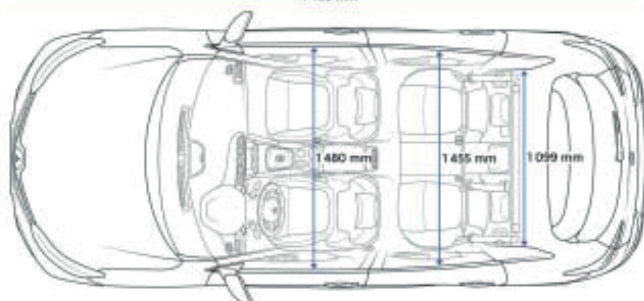

Dimensions

Volume de coffre

Avec kit de gonflage (volume VDA, en dm ³)	472
Avec kit de gonflage (volume en l)	527
Volume de chargement maximal, banquette rabattue (dm ³)	1478

PLAN COTÉ (mm)

Hauteur avec hayon ouvert à vide	2069
Hauteur seuil de coffre à vide	767
Longueur de chargement maxxi banquette relevée/rabattue	864/1726
Longueur de chargement côté passager rabattu	2563
Hauteur entrée de coffre	709